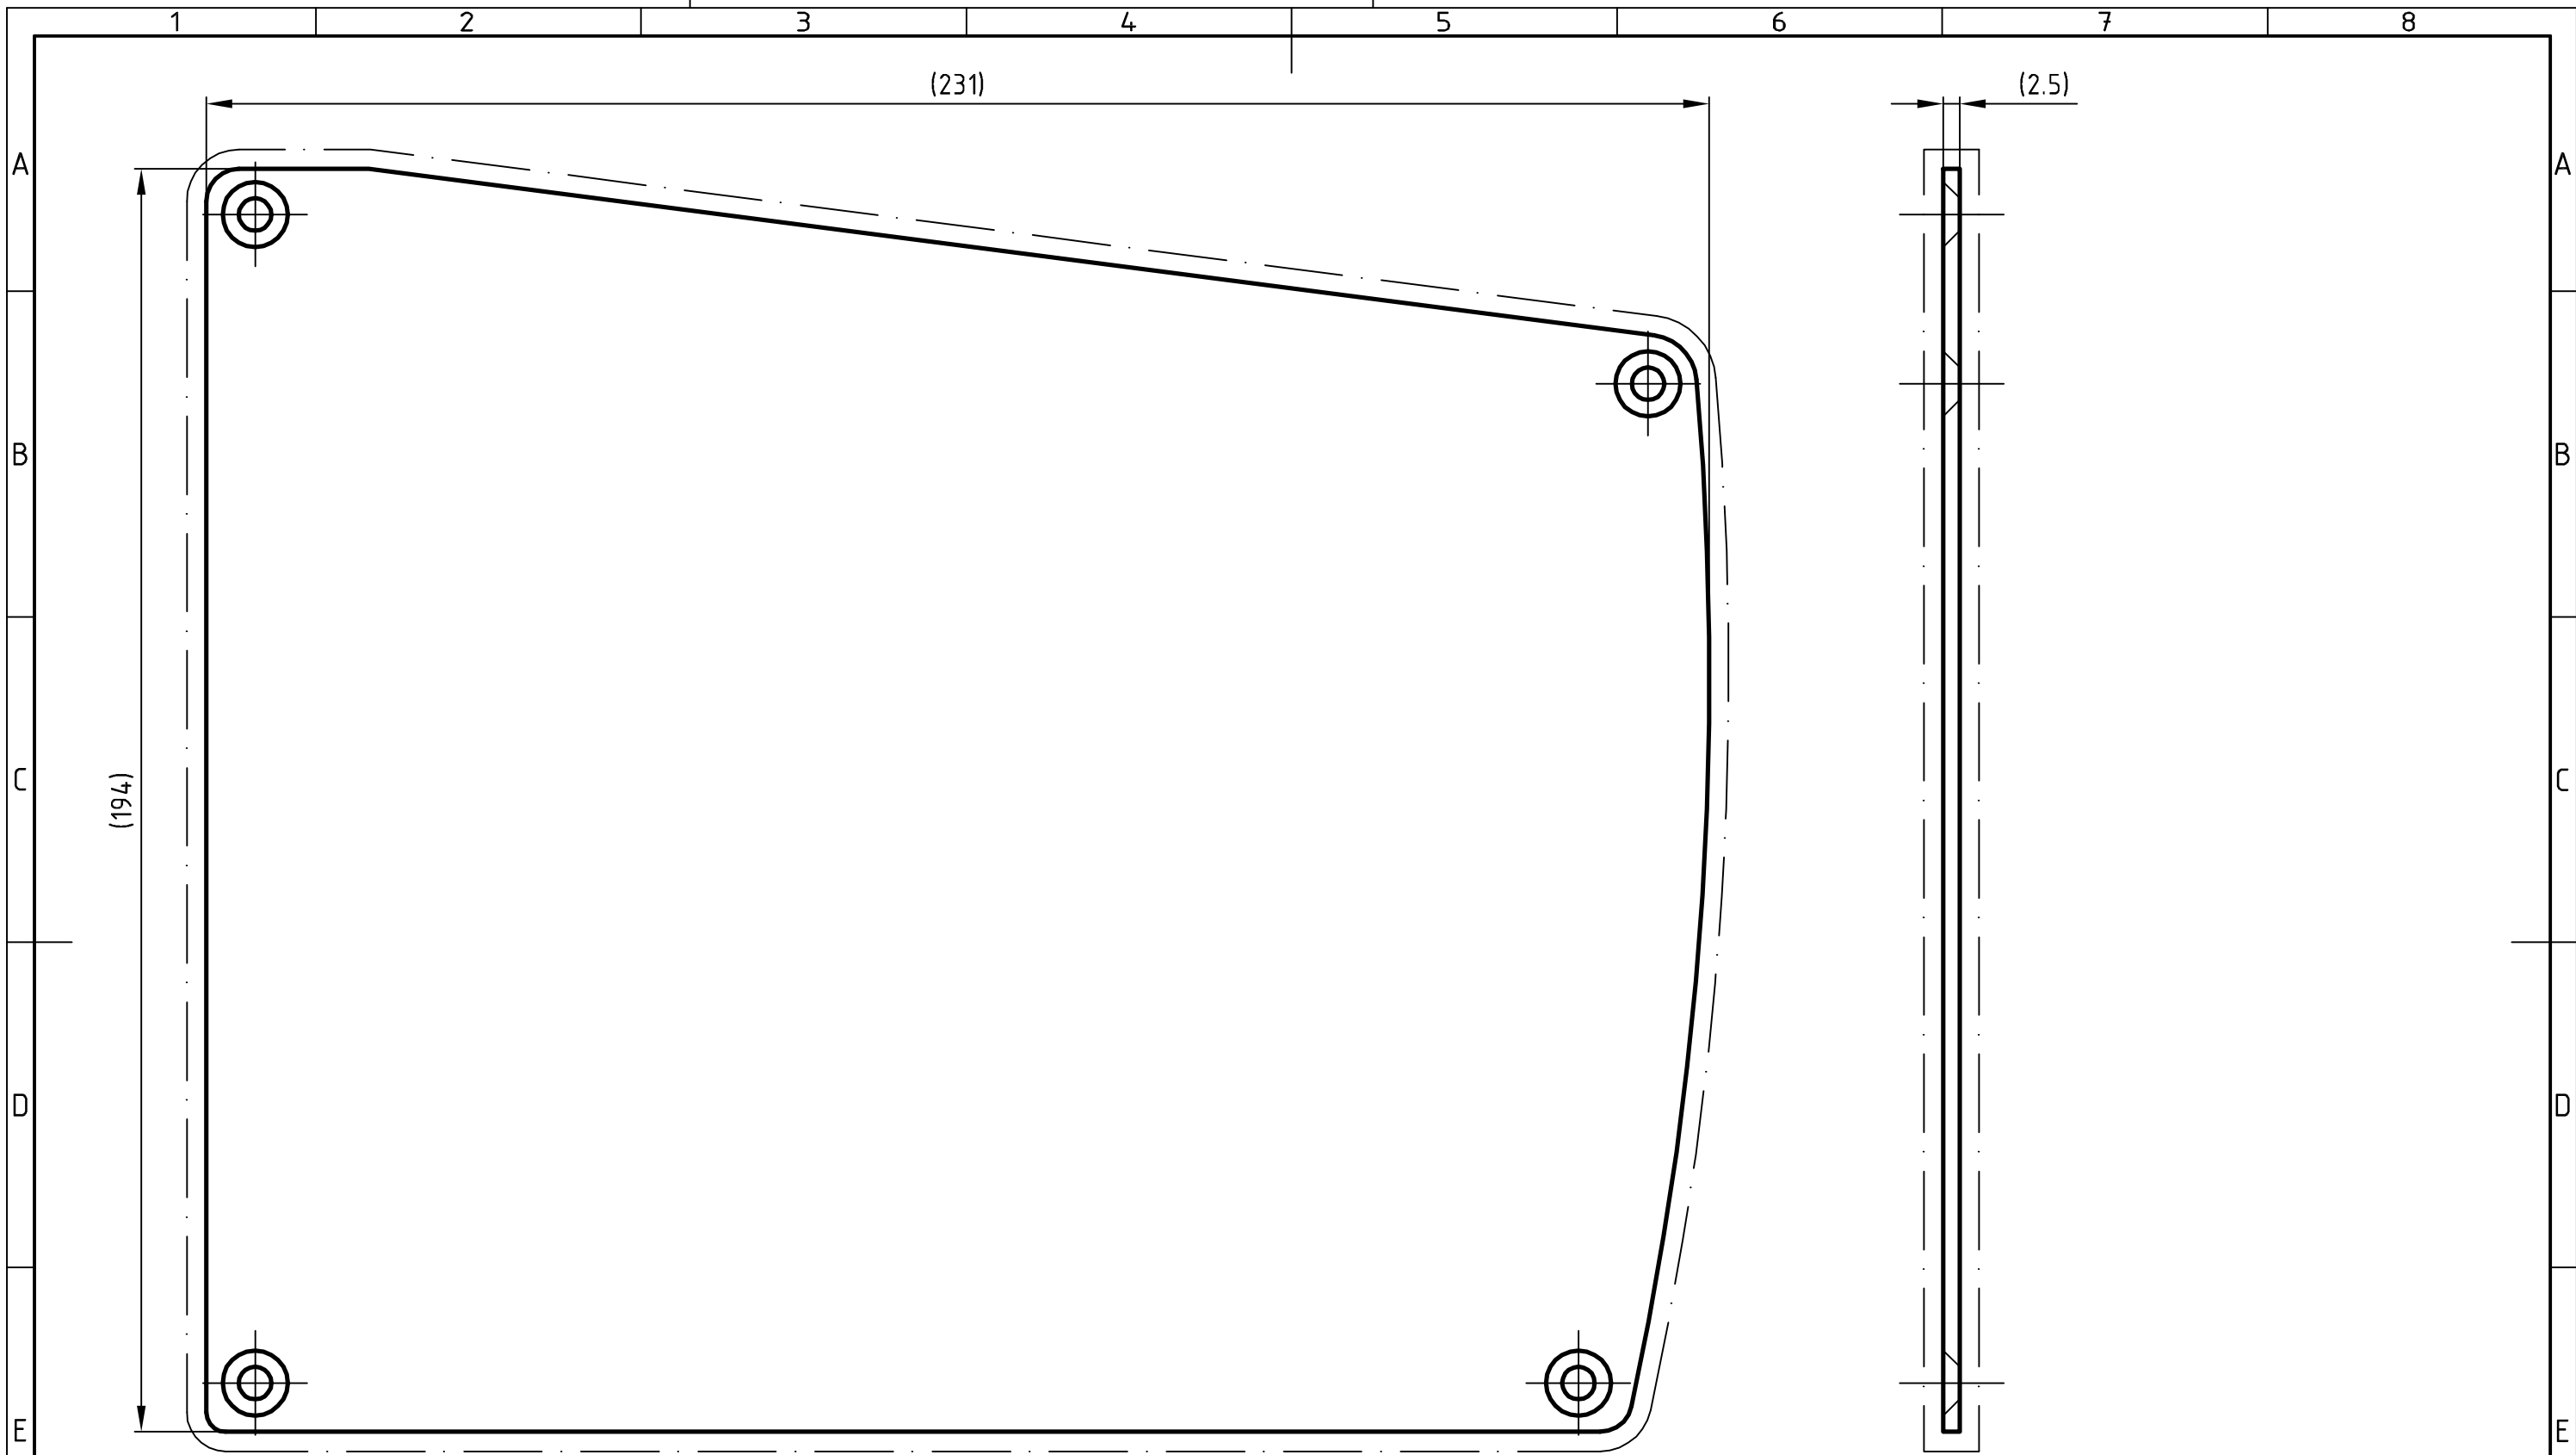

— — — Sichtfläche  
 Fläche = 850cm<sup>2</sup>  
 Beschichtung nach SN-47

Sach-Nr.	
266422 BP 0100	wie dargestellt
266422 BP 0200	spiegelbildlich

Zulässige Abweichung Permissible tolerance		Oberflächenabwicklung Circumference		VP PU	Info-Plan:
		mech. polished - 0		Maßstab Scale 1 : 1	Gewicht Weight g/m
		uml. total 0			
Paßmaße Close tol.	Abmaße Std. tolerance	beschichtet coated		Werkstoff Material	
Original / Änderung Revision / Version 0100		Datum Date 06.08.2008	Name		
Name		gez. drawn Hübner		Benennung Title Blumenkastendeckel	
		gepr. checked Meyer		Balkone aus Aluminium	
		ges. seen Meyer			
		Zeichn.-Nr. Drawing No. 266422 BP 0100		Ersatz für Replacement for 238061 BP 0100	
		EDV erstellt Generated by EDP valid without signature		SCHÜCO	