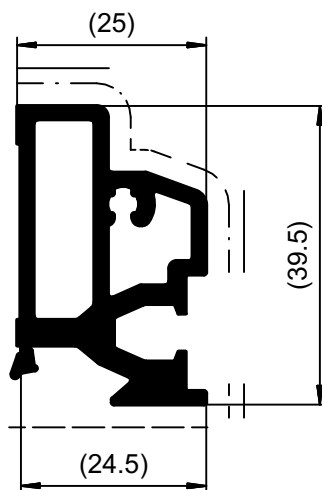

(1 : 1)

IMPORTANT:
 Keep the (---) area free
 from paint (overspray in particular).

ACHTUNG:
 Bereich (----) von Farbe, insbesondere
 von Farbspritzern und Verdickungen
 freihalten.

L [m]		Profil	
6,000		503600	
Gewicht Weight	896.99 g/m	Oberflächenabwicklung Circumference	Oberfläche Surface
Zulässige Abweichung Permissible tolerance		mech. polished	25
		uml. total	162
			Farbe Colour
			Werkstoff Material
Original / Änderung Revision / Version	0100		Norm
Änderungsgrund Revision / Version		Maßstab Scale	1 : 1
		Datum Date	08.11.2017
		gez. drawn	Spigariol, C.
		gepr. checked	Autunno, G.
		ges. seen	Nobile, G.
		Benennung Title	
		Alu-Profile	
		Schüco ASE 60 / 80 Inner-Outer Profile 60	
		Zeichn.-Nr. Drawing No.	
		503600_BP_0000	
		EDV erstellt Ohne Unterschrift gültig generated by EDP valid without signature	
		Ersatz für Replacement for	
		SCHÜCO	