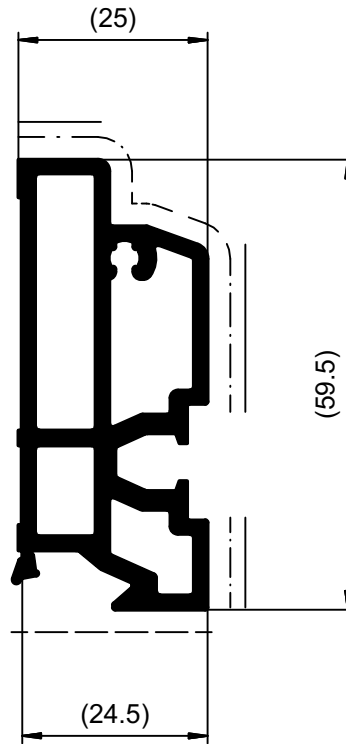

(1 : 1)

IMPORTANT:
 Keep the (---) area free
 from paint (overspray in particular).

ACHTUNG:
 Bereich (----) von Farbe, insbesondere
 von Farbspritzern und Verdickungen
 freihalten.

L [m]		Profil	
6,000		503620	
Gewicht Weight	1240.68 g/m	Oberflächenabwicklung Circumference	Oberfläche Surface
Zulässige Abweichung Permissible tolerance		mech. polished	45
		uml. total	203
			Farbe Colour
			Werkstoff Material
Original / Änderung Revision / Version	0100		Norm
Änderungsgrund Revision / Version		Maßstab Scale	1 : 1
		Datum Date	08.11.2017
		gez. drawn	Spigariol, C.
		gepr. checked	Autunno, G.
		ges. seen	Nobile, G.
		Benennung Title	
		Aluminium Profile	
		Schüco ASE 60 / 80	Inner-Outer Profile 80
		Zeichn.-Nr. Drawing No.	
		503620_BP_0000	
		SCHÜCO	
		EDV erstellt Ohne Unterschrift gültig generated by EDP valid without signature	Ersatz für Replacement for