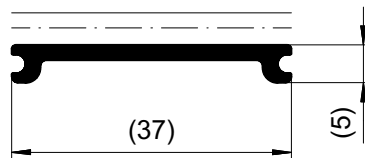

(1 : 1)

L [m]		Profil	
6,000		503660	
Gewicht Weight	235.82 g/m	Oberflächenabwicklung Circumference	Oberfläche Surface
Zulässige Abweichung Permissible tolerance		mech. polished	36
		uml. total	91
			Farbe Colour
			Werkstoff Material
Original / Änderung Revision / Version	0201		Norm
Änderungsgrund Revision / Version		Maßstab Scale	Benennung Title Cover Slide Insulated Schüco ASE 60 / 80 Aluminium Profile 503660_BP_0000
		Datum Date	
		gez. drawn	
		gepr. checked	
		ges. seen	
		EDV erstellt Ohne Unterschrift gültig generated by EDP valid without signature	Ersatz für Replacement for