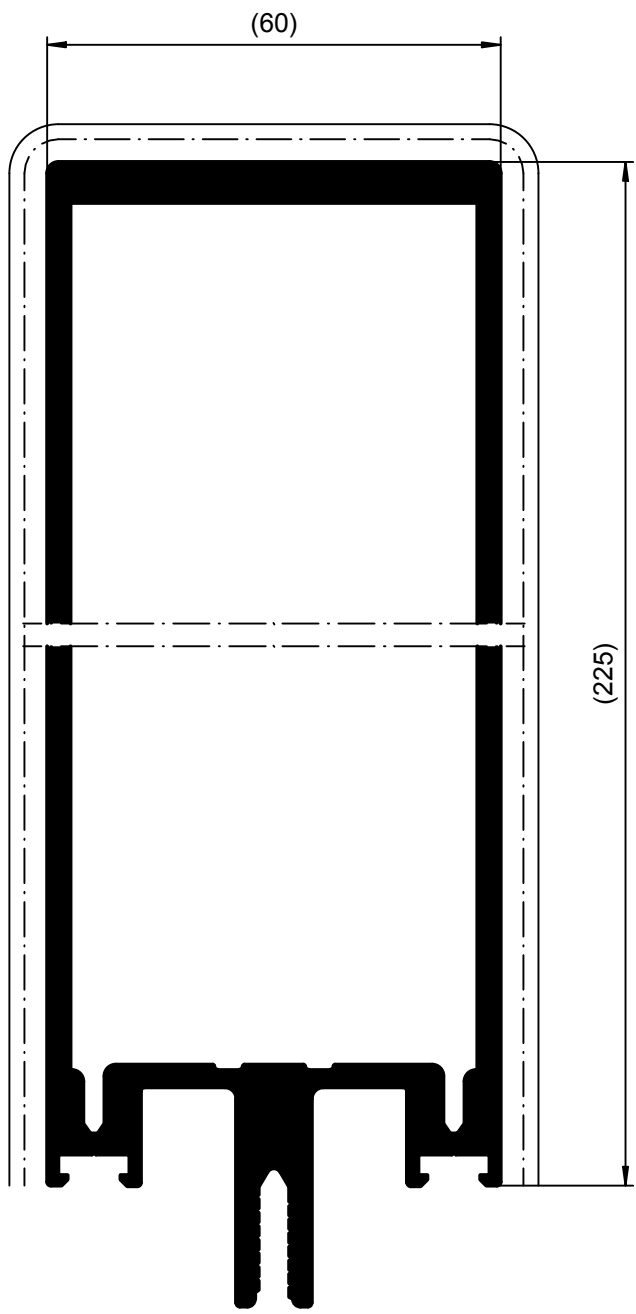

Hinweis Veredlung!
 324090: nur für Beschichtung
 505040: nur für Eloxal
 527910: für Beschichtung und Eloxal

- USA only -
 324090-1 identical to 351930
 stock length 24' 3"

Achtung ! Dieser Artikel unterliegt der hEN Norm EN 1090-1. Die SN-176 beschreibt die geforderten Dokumente und Nachweise.

Important ! This article is subject to hEN standard EN 1090-1. SN-176 describes the required documents and certification.

L [m]	Profil
6,000	324090
6,000	505040
7,200	527910

Gewicht Weight	5873.61 g/m	Oberflächenabwicklung Circumference	Oberfläche Surface
Zulässige Abweichung Permissible tolerance		mech. polished	510
		uml. total	716
Original / Änderung Revision / Version	0807	Werkstoff Material	
		Norm	
Änderungsgrund Revision / Version	keine Änderung; wieder verkaufsfähig schalten	Maßstab Scale	1 : 1
		Datum Date	23.09.2020
		gez. drawn	Meding, K.
		gepr. checked	Budde, R.
		ges. seen	Molitor, P.
		Benennung Title	Pfosten 225 mm
			Schüco FWS 60
			Alu-Profil
		Zeichn.-Nr. Drawing No.	324090_BP_0000
		EDV erstellt Ohne Unterschrift gültig generated by EDP valid without signature	Ersatz für Replacement for
SCHÜCO			