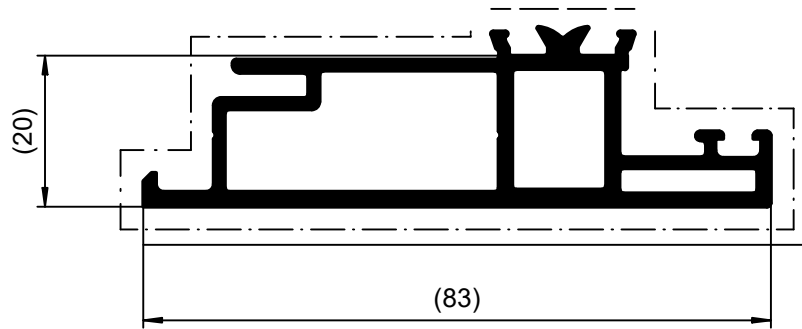

IMPORTANT:
 Keep the (---) area free
 from paint (overspray in particular).

ACHTUNG:
 Bereich (---) von Farbe, insbesondere
 von Farbspritzern und Verdickungen
 freihalten.

L [m]		Profil	
4,500		555940	
6,500		542360	
Gewicht Weight	1164.80 g/m	Oberflächenabwicklung Circumference	Oberfläche Surface
Zulässige Abweichung Permissible tolerance		mech. polished	92
		uml. total	274
			Farbe Colour
			Werkstoff Material
Original / Änderung Revision / Version	0201		Norm
Änderungsgrund Revision / Version	Längenvariante 4,5m hinzu	Maßstab Scale	1 : 1
		Datum Date	15.06.2023
		gez. drawn	Uswak, R.
		gepr. checked	Finke, M.
		ges. seen	Lückingsmeier, C.
		Benennung Title	
		Außenschale 83	
		Schüco AS FD 75 / 90.HI	
		Alu-Profil	
		Zeichn.-Nr. Drawing No.	
		542360_BP_0000	
		EDV erstellt Ohne Unterschrift gültig generated by EDP valid without signature	
		Ersatz für Replacement for	
		SCHÜCO	